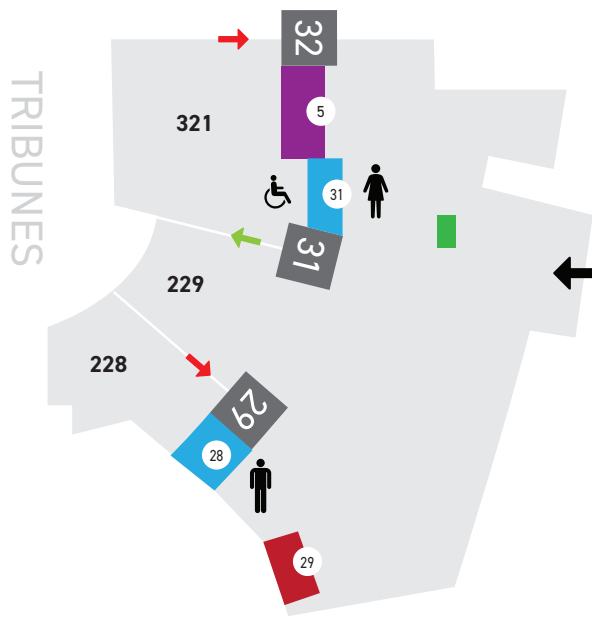

INGANG: E LINKS

Toegang tot de arena:	E links
Tribune vakken:	321 - 228 - 229
Tribune way in:	gate 31
tribune way out:	gate 29 - gate 32
toilet heren:	38
toilet dames:	31
bar:	bar 5
foodstand:	food gate 28
oplaadpunt:	fanshop promenade

INGANG E LINKS

- Way in
- ← Way out
- Oplaadpunt
- Foodstand
- Toiletten
- Bar