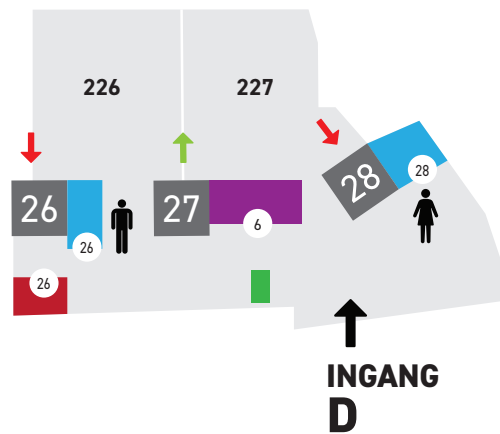

INGANG:

D

Toegang tot de arena:	D
Tribune vakken:	226 - 227
Tribune way in:	gate 27
tribune way out:	gate 26 - gate 28
toilet heren:	26
toilet dames:	27
bar:	bar 6
foodstand:	food gate 26
oplaadpunt:	oplaadpunt 5

TRIBUNES

- Way in
- ← Way out
- Oplaadpunt
- Foodstand
- Toiletten
- Bar