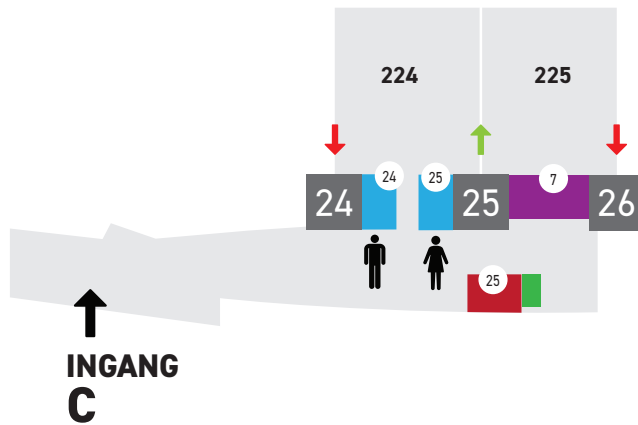

INGANG:

C

Toegang tot de arena:	C
Tribune vakken:	224 - 225
Tribune way in:	gate 25
tribune way out:	gate 24 - gate 26
toilet heren:	24
toilet dames:	25
bar:	bar 7
foodstand:	food gate 25
oplaadpunt:	oplaadpunt 3 - automaat

TRIBUNES

- Way in
- ← Way out
- Oplaadpunt
- Foodstand
- Toiletten
- Bar