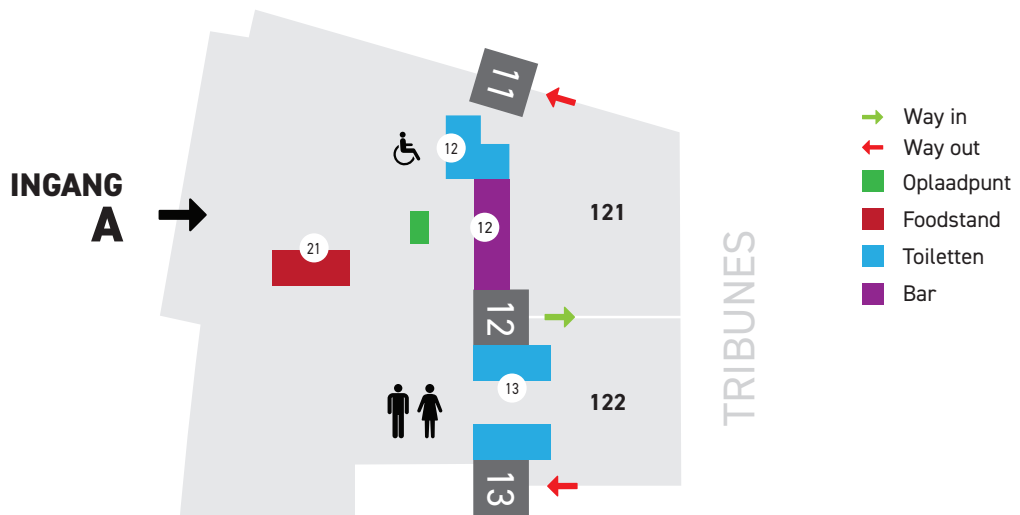

# A

- Toegang tot de arena: A
- Tribune vakken: 121 - 122
- Tribune way in: gate 12
- tribune way out: gate 11 - gate 13
- toilet heren: 12
- toilet dames: 13
- bar: bar 12
- foodstand: food gate 21
- oplaadpunt: oplaadpunt 1

- Way in
- ← Way out
- Oplaadpunt
- Foodstand
- Toiletten
- Bar